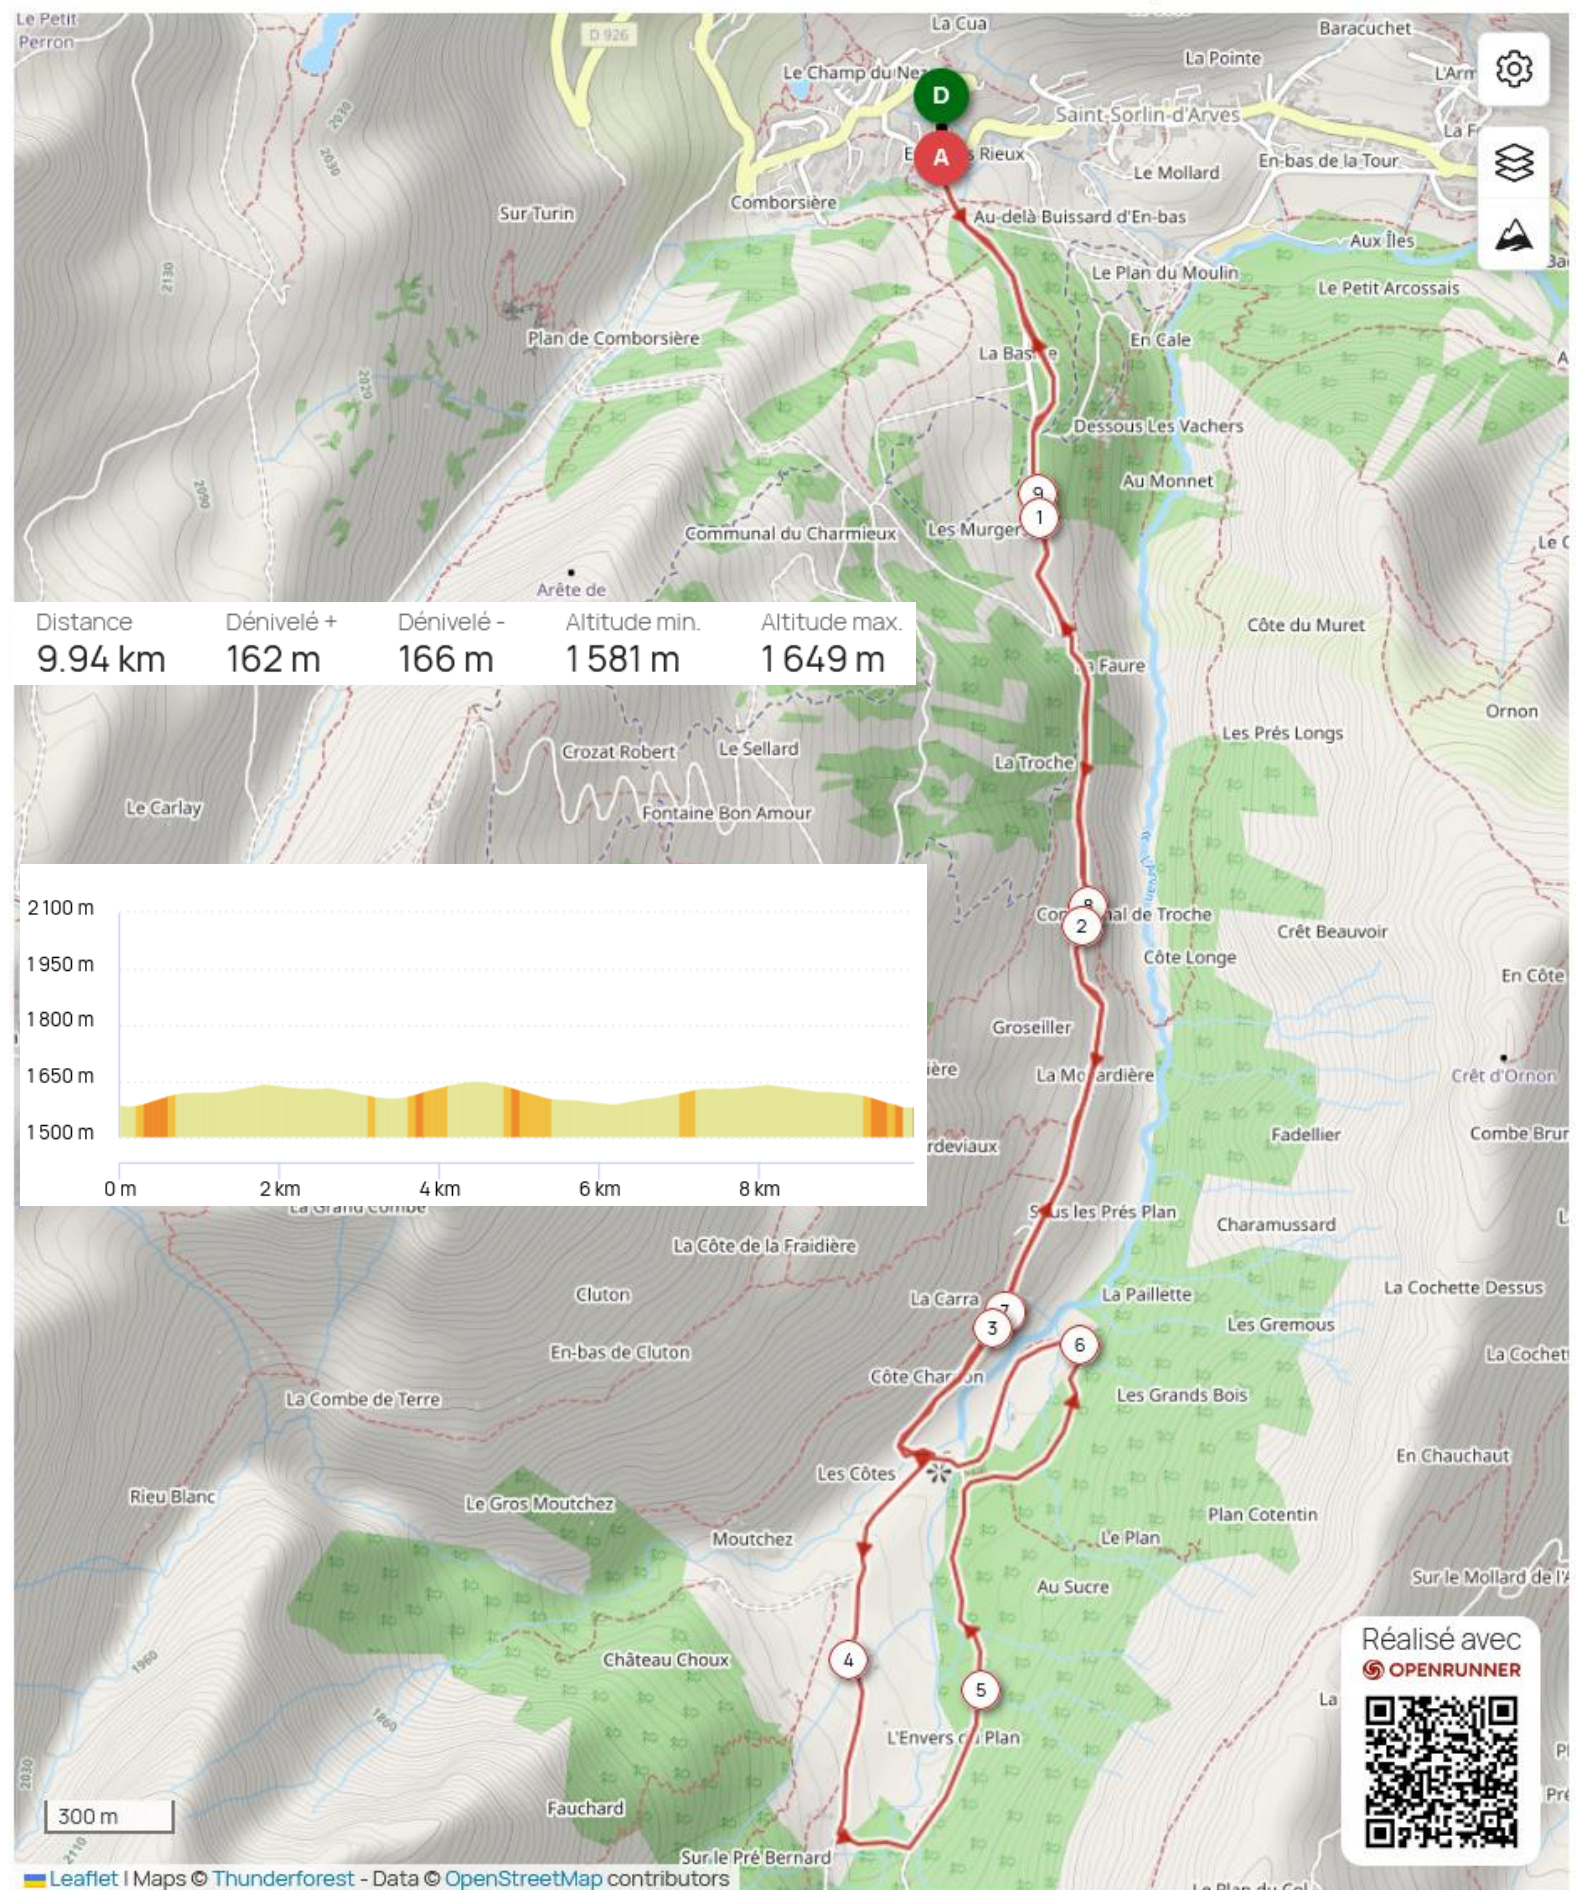

Saint-Sorlin -D'arves Les 2 ponts n°1 #21415927

Retrouvez toutes les infos et tracé GPX via le QR Code