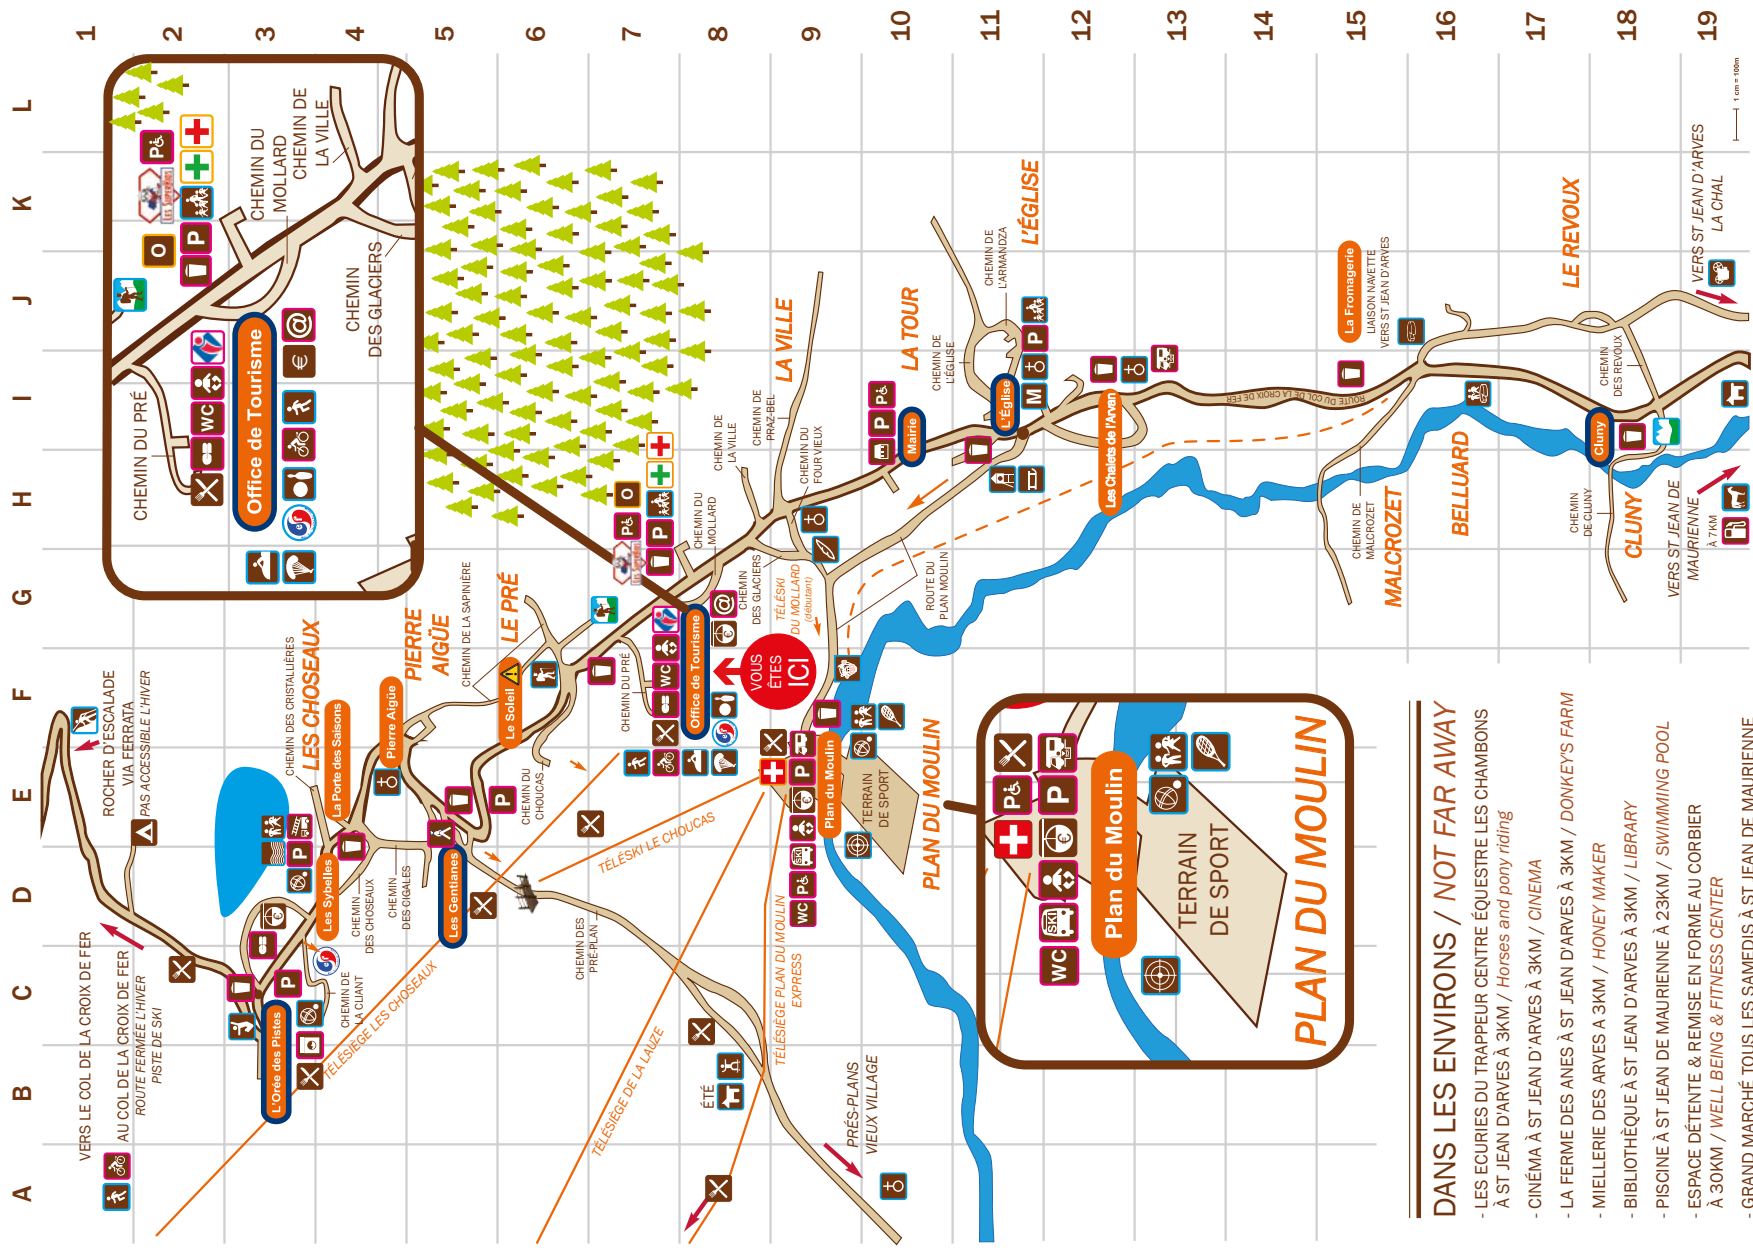

PLAN DE SAINT-SORLIN-D'ARVES

Village map

- DANS LES ENVIRONS / NOT FAR AWAY**
- LES ECURIES DU TRAPPEUR CENTRE ÉQUESTRE LES CHAMBONS À ST JEAN D'ARVES À 3KM / Horses and pony riding
 - CINÉMA À ST JEAN D'ARVES À 3KM / CINEMA
 - LA FERME DES ANES À ST JEAN D'ARVES À 3KM / DONKEYS FARM
 - MIELLERIE DES ARVES A 3KM / HONEY MAKER
 - BIBLIOTHÈQUE À ST JEAN D'ARVES À 3KM / LIBRARY
 - PISCINE À ST JEAN DE MAURIENNE À 23KM / SWIMMING POOL
 - ESPACE DÉTENTE & REMISE EN FORME AU CORBIER À 30KM / WELL BEING & FITNESS CENTER
 - GRAND MARCHÉ TOUS LES SAMEDIS À ST JEAN DE MAURIENNE À 23KM / BIG MARKET

LIEUX-DITS Localities

BELLUARD	I6
CHOSEAUX (LES)	E-F4
CLUNY	H-I18
ÉGLISE (L')	J11-12
MALCROZET	H-I15
PIERRE AIGÜE	F-G4
PRÉ (LE)	F-G6
REVOUX (LE)	J-K17
TOUR (LA)	I-J10
VILLE (LA)	I-J9

HEBERGEMENTS Accomodation

LES CENTRES DE VACANCES

Holiday centers

CHALET ALEXANDRE	I9
LA SALÉSIENNE DE PARIS	I18
UCPA LA SAPINIÈRE	H9
LE BELLEVUE	E5
LES CHARMILLES	F7
LES GLACIERS	H9
L'ORNON	I12
LE PETIT CHAMOIS	G8
LES MARMOTTES	G8
L'OURSON	E7

RESIDENCES DE TOURISME

Tourism residences accomodation

GOELIA LES BALCONS DES NEIGES	E6
GOELIA LES CHALETS DE ST SORLIN	I12
LA ROUTE DES ALPAGES	D7
MADAME VACANCES LES FERMES DE ST SORLIN	D3

ODALYS CHALETS DE L'ARVAN 2	I12
ODALYS LA PORTE DES SAISONS	E4
ODALYS LES BERGERS	E4
ODALYS LES SYBELLES	D3
ODALYS L'OUILLOUN	G8
ODALYS L'ORÉE DES PISTES	C4